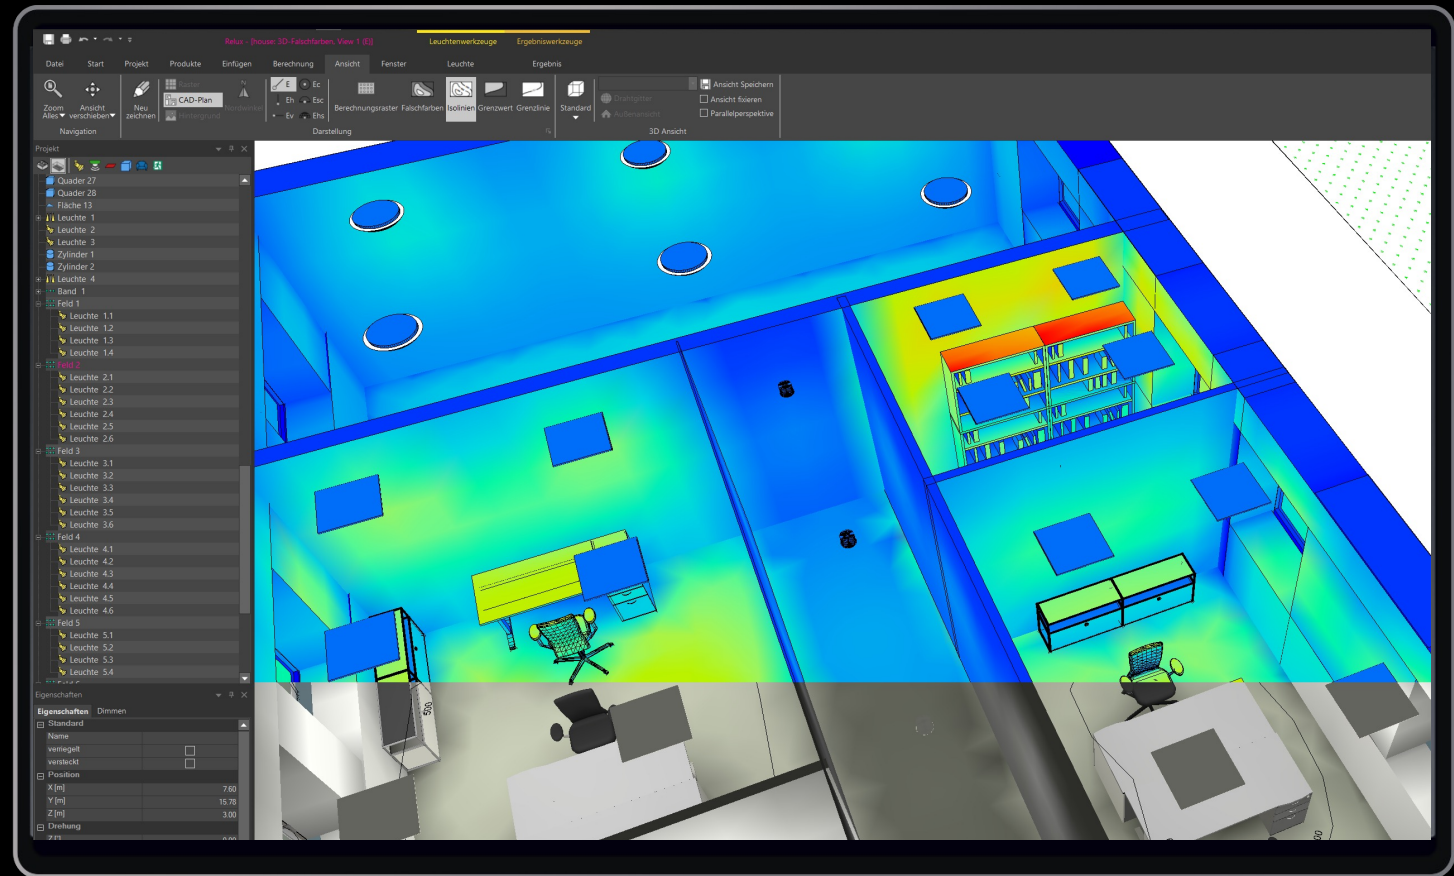

Kooperation 1

App

3D-Raumscanner für RELUX

Räume einfach und schnell digitalisieren mit Metaroom App

Kooperation 2

high-end Renderer für RELUX

Real-time visuelle Überprüfung

10 Mia.