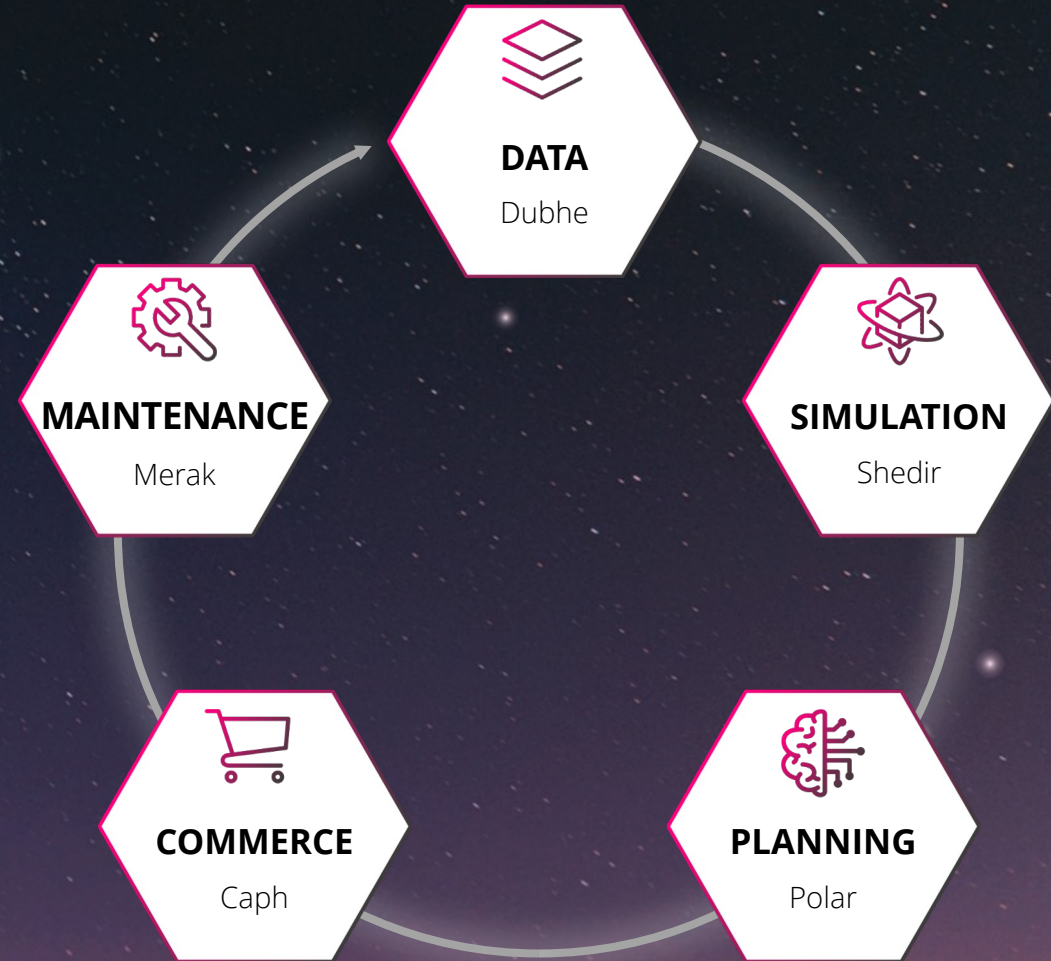

Unreal – 10 Mia. \$ (2020)

Unity – 1,39 Mia \$ (2022)

Pixar – 244 Mio. \$ (2020)

Enscape – 10,3 Mio € (2020) +67%

Cycot (Lumion) – 4 Mio. € (2020)

myview

Icons

Business fields of RELUX