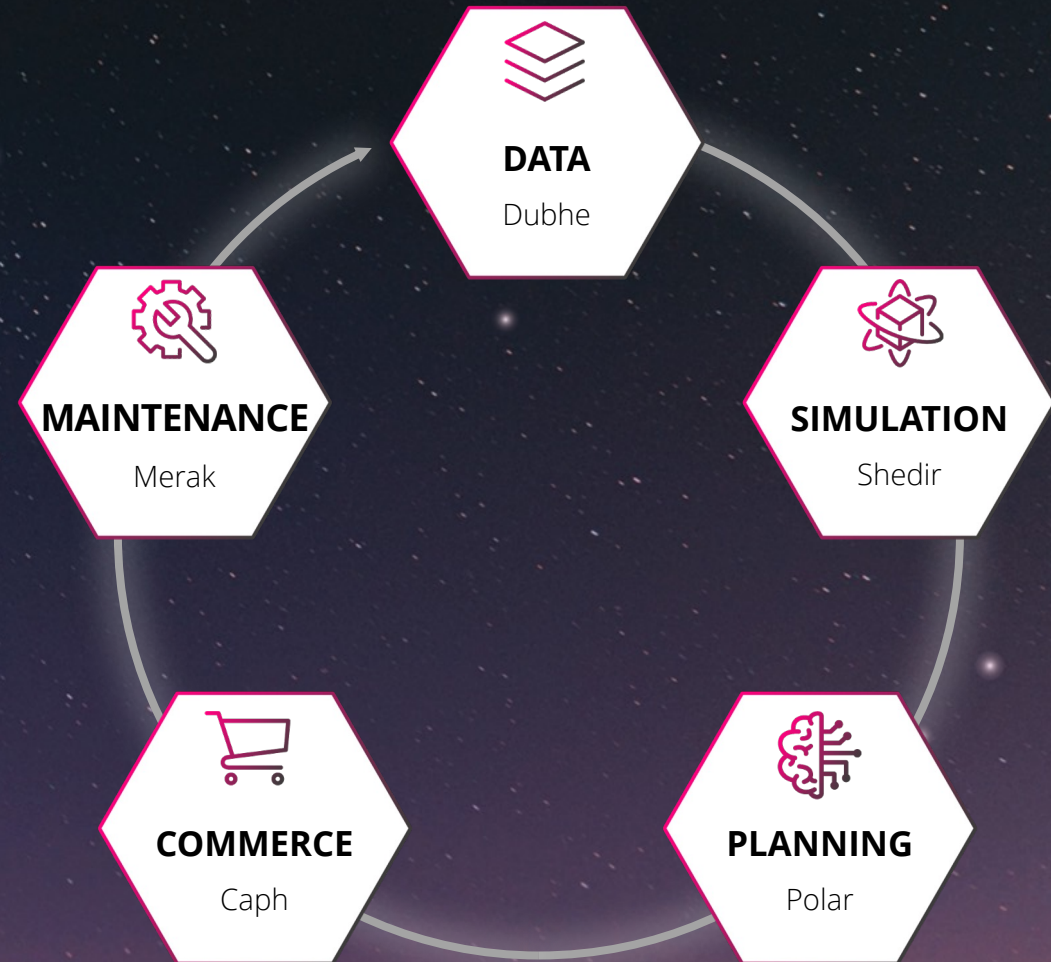

Business fields of RELUX