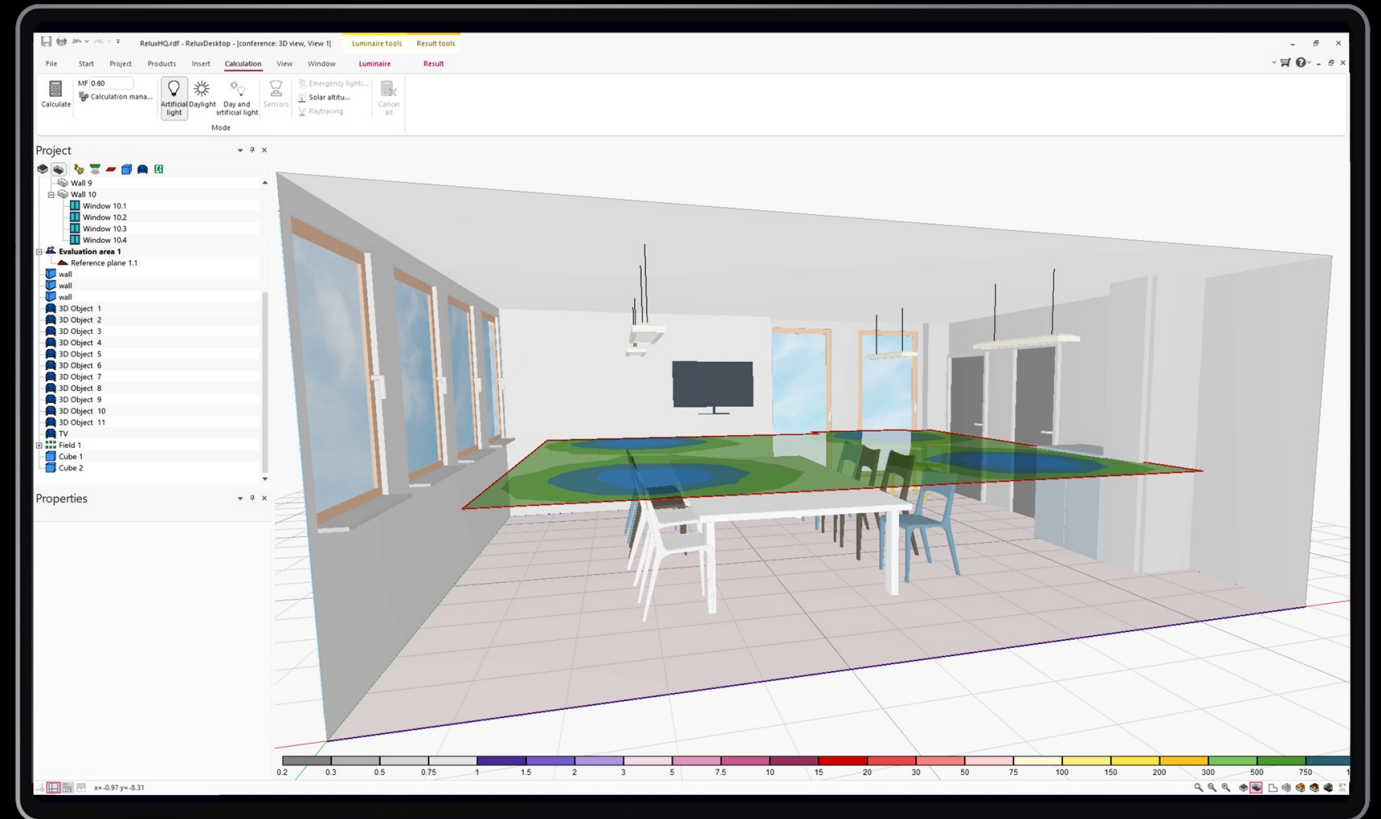

Kooperation 1

App

3D-Raumscanner für RELUX

Räume einfach und schnell digitalisieren mit Metaroom App

Kooperation 2

high-end Renderer für RELUX

Real-time visuelle Überprüfung

10 Mia.