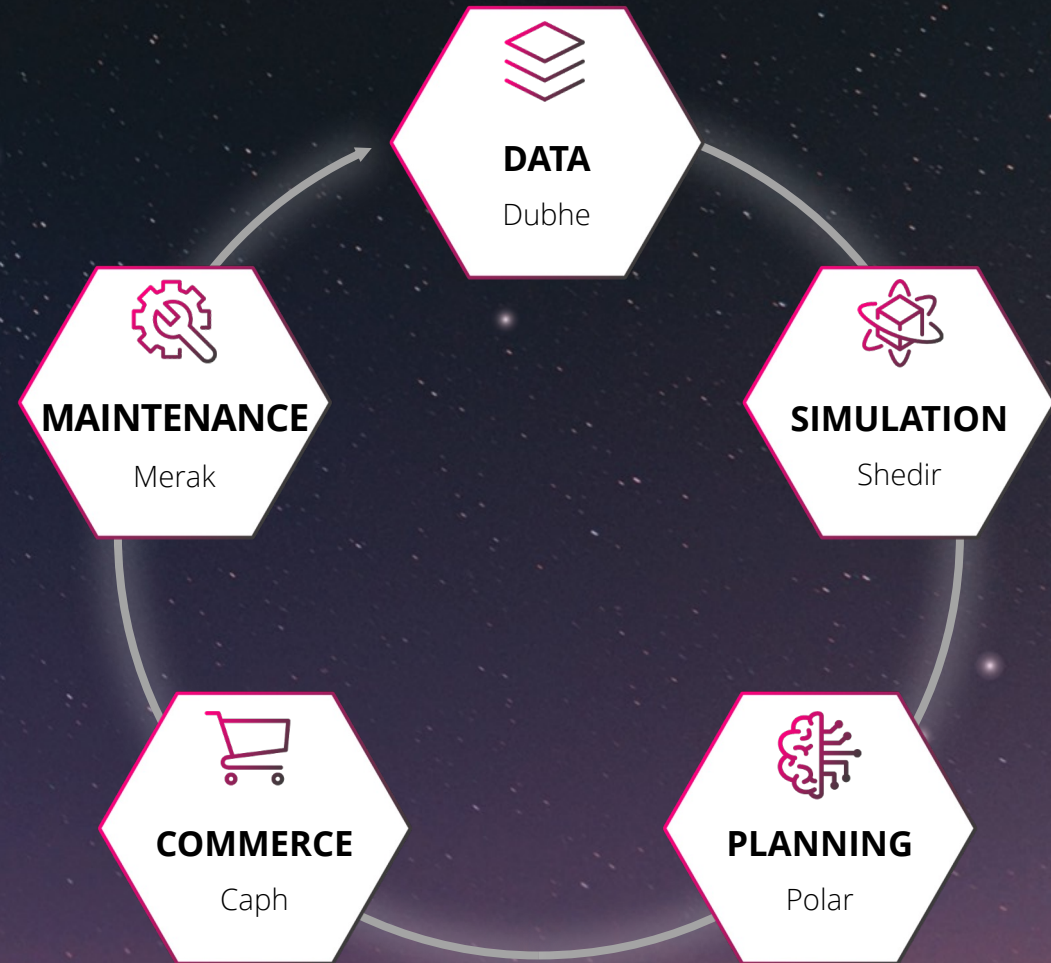

Business fields of RELUX